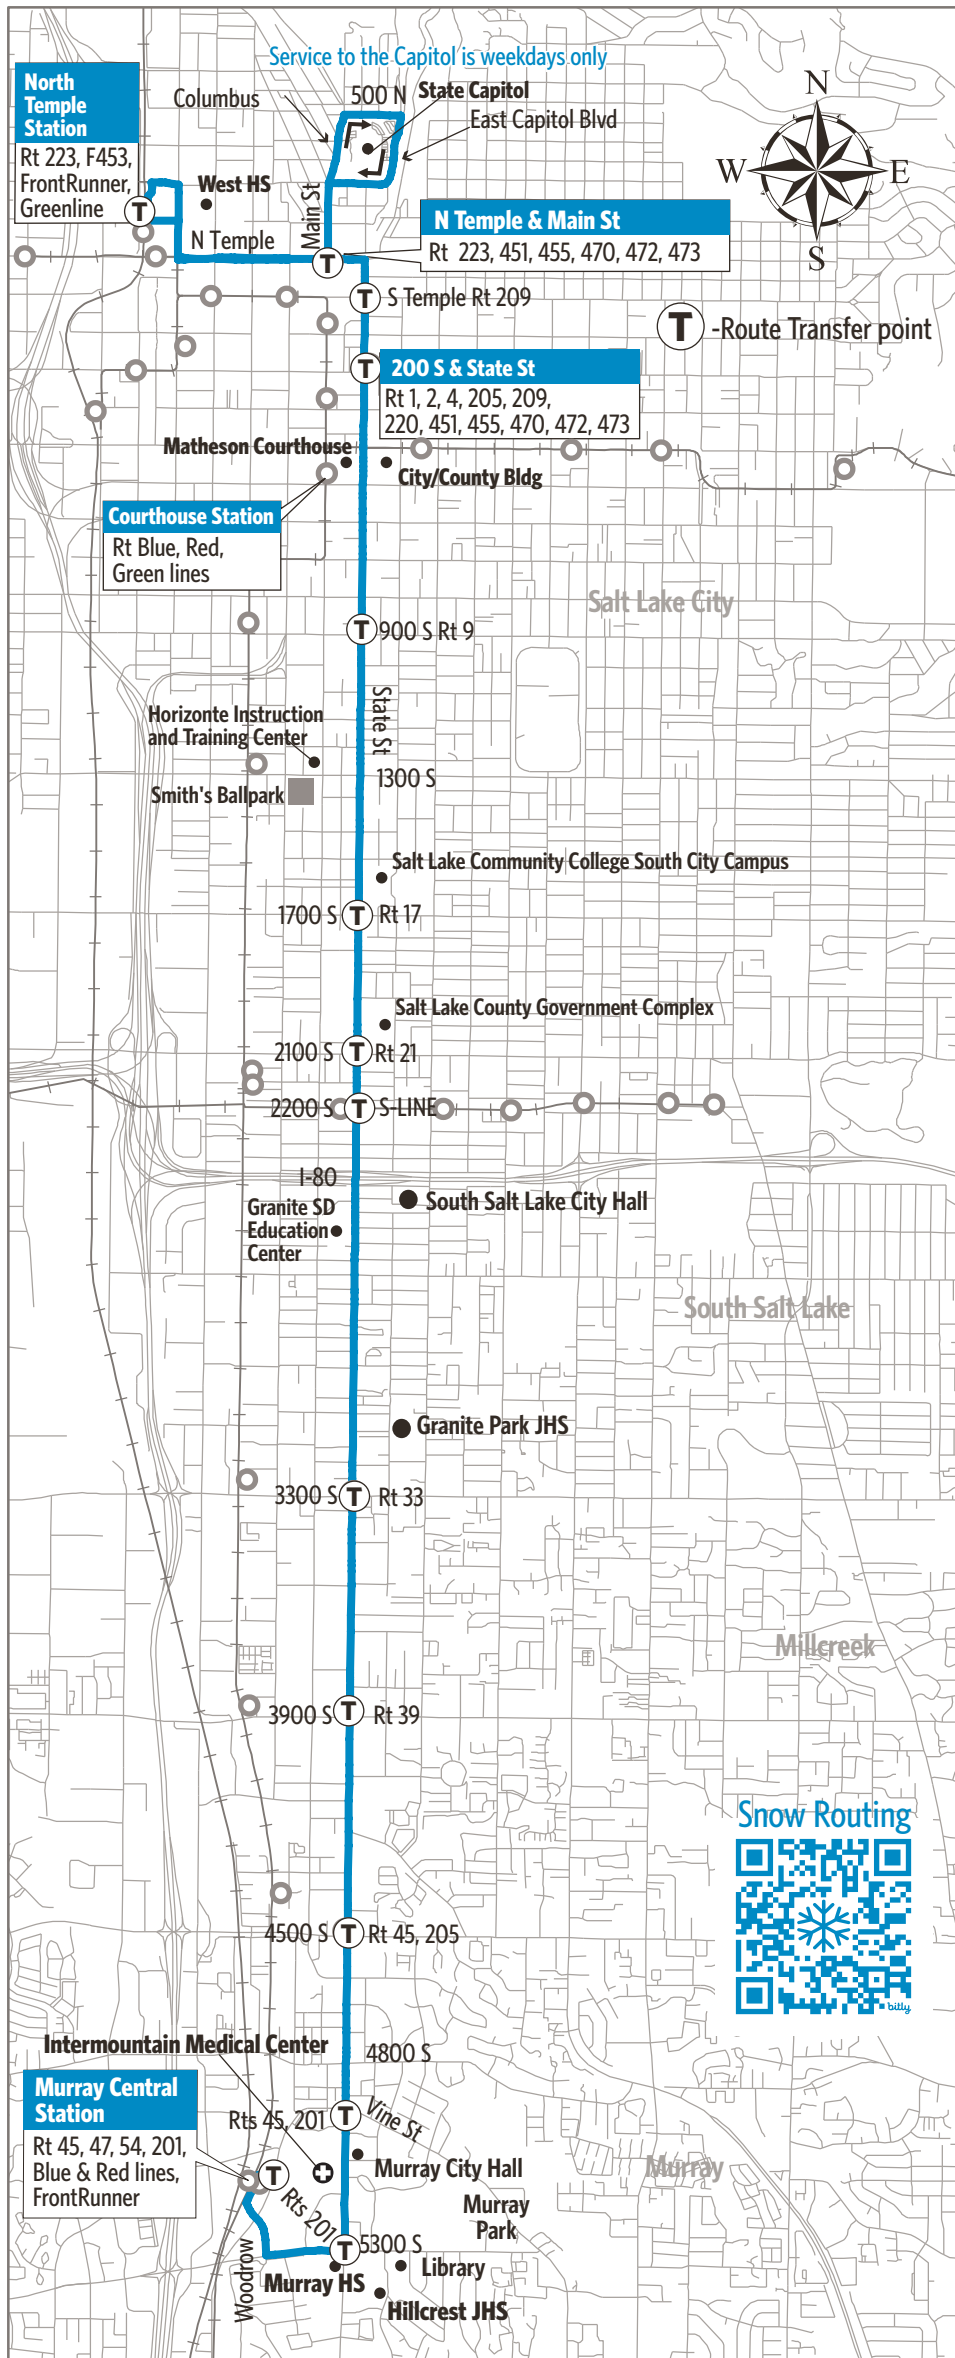

Route 200 - State Street North

SUNDAY
To Murray Central Station

North Temple Station	250 S & State St	402 S & State St	900 S & State St	2100 S & State St	2775 S & State St	3300 S & State St	3900 S & State St	4500 S & State St	Murray Central Station
608a	617a	619a	624a	630a	633a	637a	640a	642a	651a
638	647	649	654	700	703	707	710	712	721
708	717	719	724	730	733	737	740	742	751
738	747	749	754	800	803	807	810	812	821
808	817	819	825	832	835	839	843	845	855
838	847	849	855	902	905	909	913	915	925
908	917	919	925	932	935	939	943	945	955
938	947	949	955	1002	1005	1009	1013	1015	1025
1008	1017	1019	1025	1032	1035	1039	1043	1045	1055
1038	1047	1049	1055	1102	1105	1109	1113	1115	1125
1108	1117	1119	1125	1132	1135	1139	1143	1145	1155
1138	1147	1149	1155	1202p	1205p	1209p	1213p	1215p	1225p
1208p	1217p	1219p	1226p	1233	1236	1240	1244	1246	1256
1238	1247	1249	1256	103	106	110	114	116	126
108	117	119	126	133	136	140	144	146	156
138	147	149	156	203	206	210	214	216	226
208	217	219	226	233	236	240	244	246	256
238	247	249	256	303	306	310	314	316	326
308	317	319	326	333	336	340	344	346	356
338	347	349	356	403	406	410	414	416	426
408	417	419	426	433	436	440	444	446	456
438	447	449	456	503	506	510	514	516	526
508	517	519	526	533	536	540	544	546	556
538	547	549	556	603	606	610	614	616	626
608	617	619	626	633	636	640	644	646	656
638	647	649	656	703	706	710	714	716	726
708	717	719	726	733	736	740	744	746	756
738	747	749	756	803	806	810	814	816	826
808	817	819	825	831	834	838	841	843	852
838	847	849	855	901	904	908	911	913	922